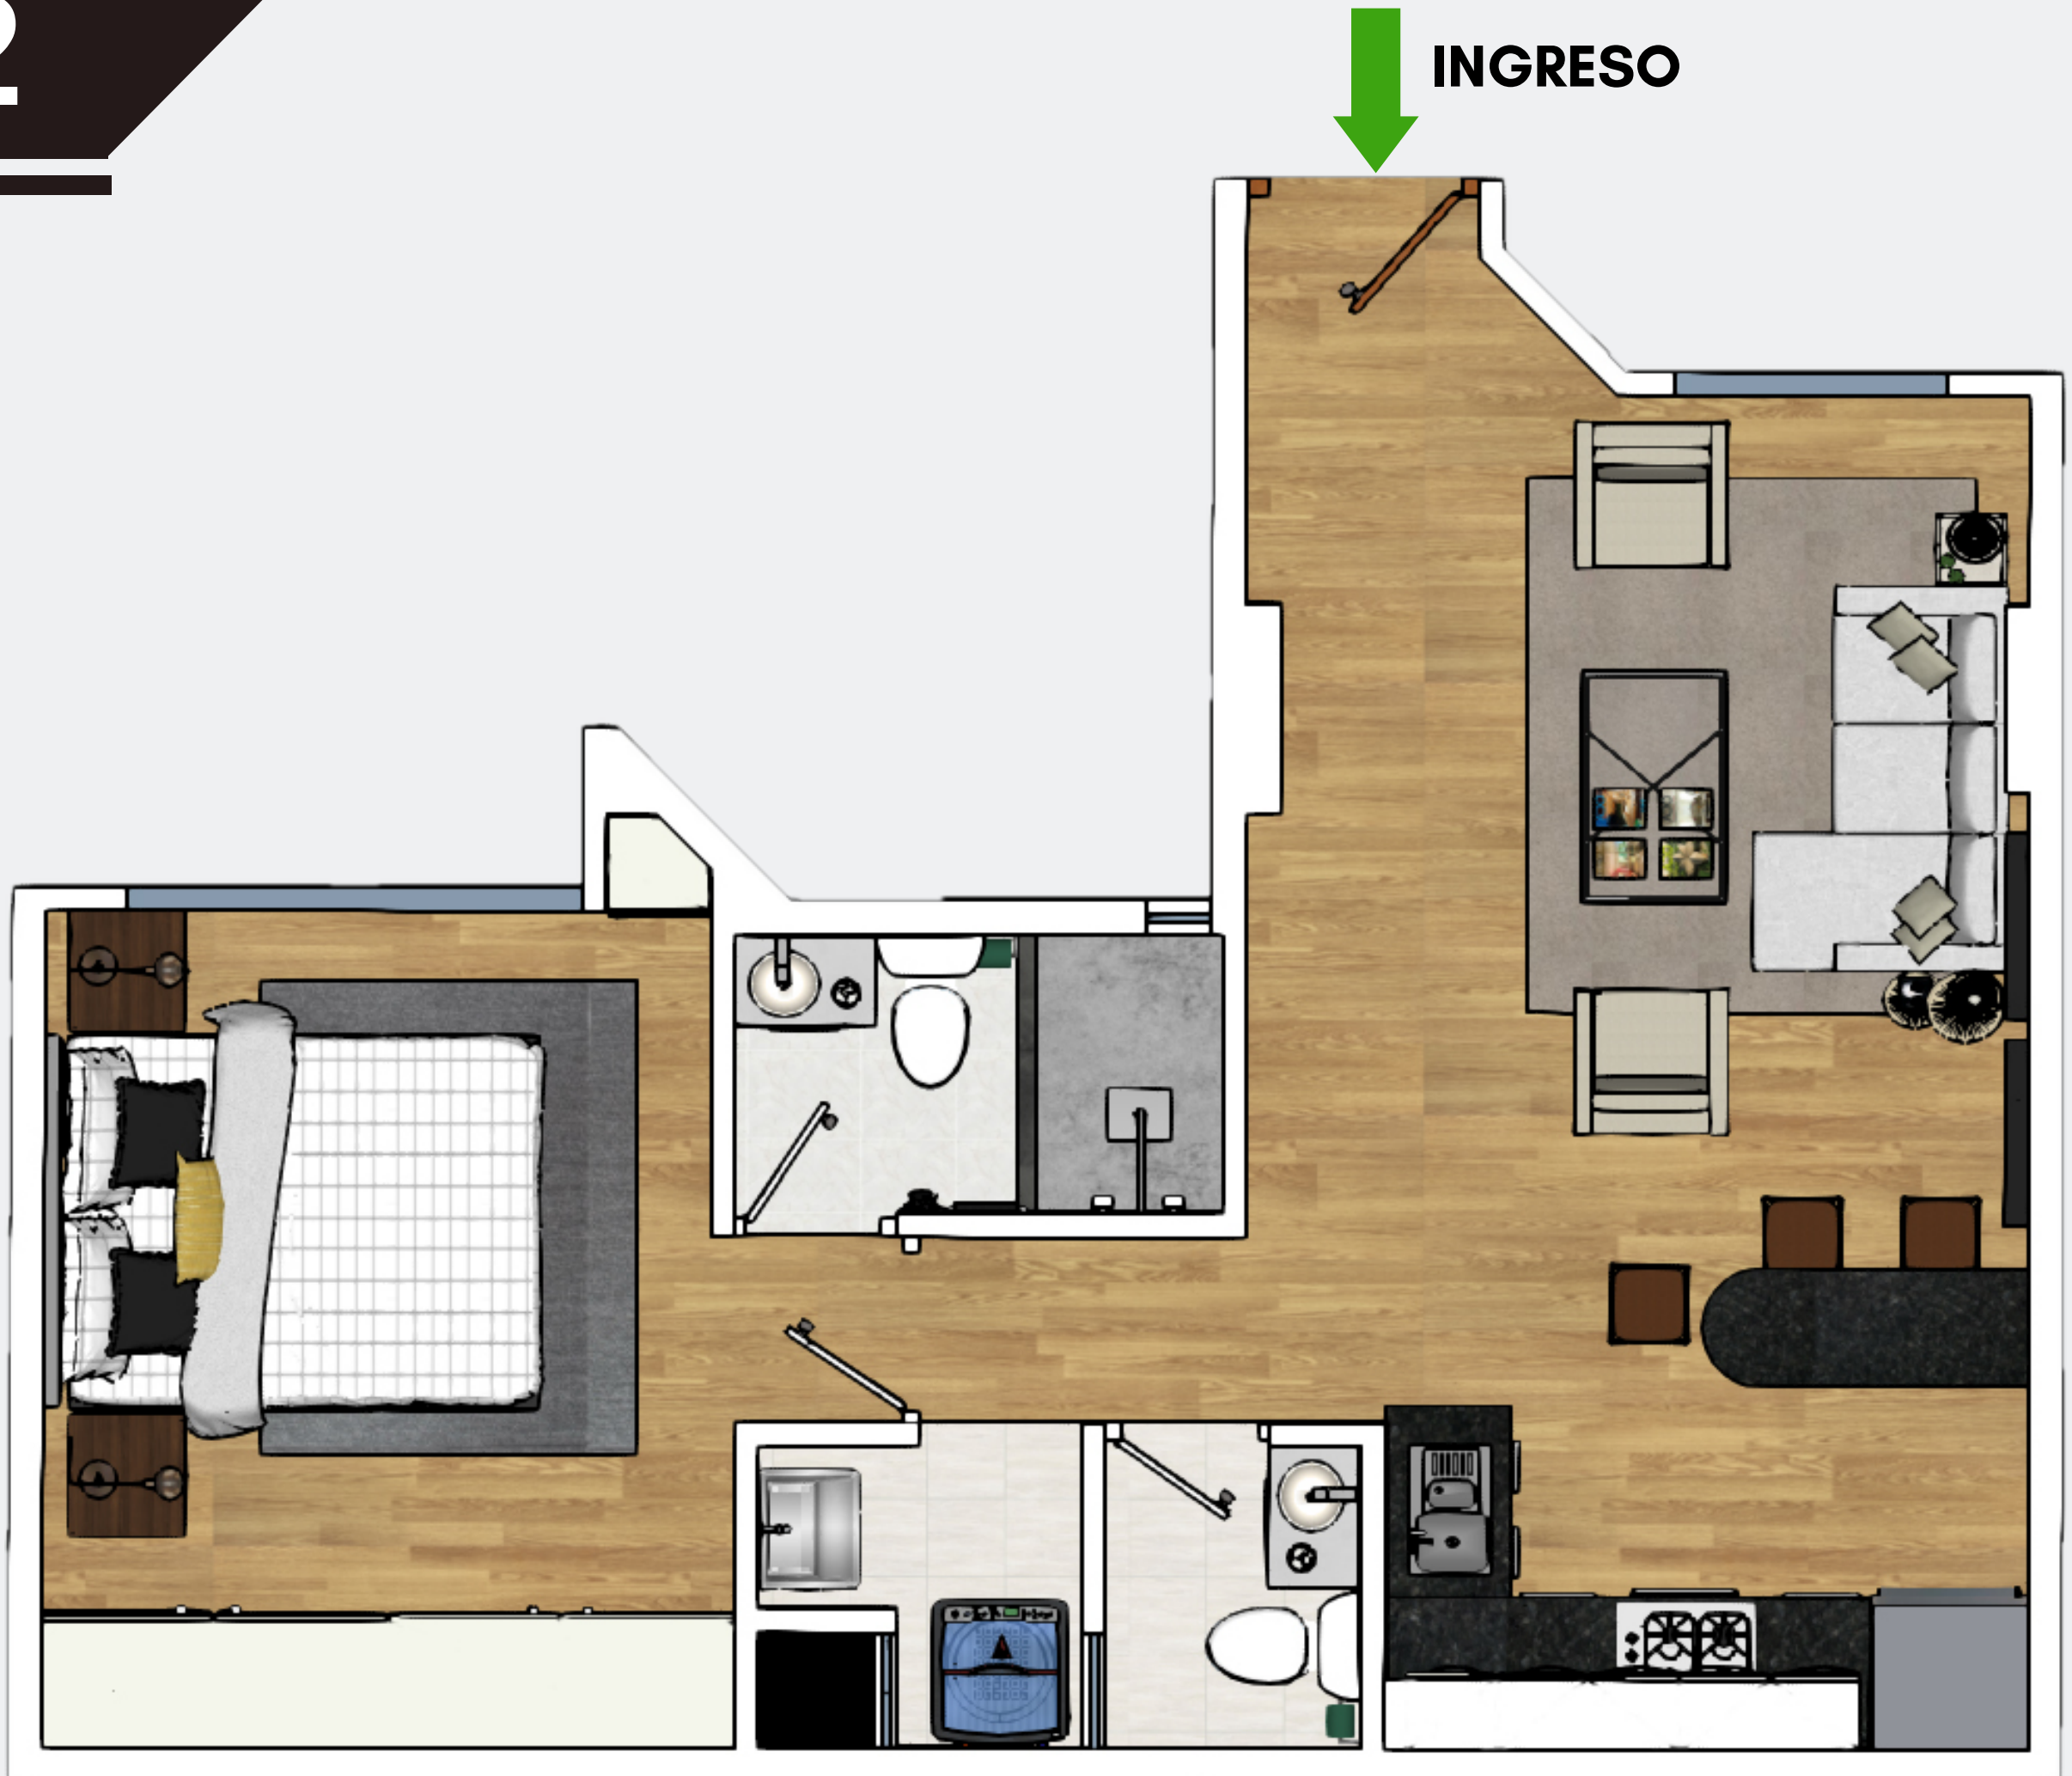

Residencial
Laurel 247

La exclusividad está aquí...

Ubicado en una de las zonas más estratégicas de Surquillo, en la urbanización Los Sauces, a solo unas cuadras del Óvalo Higuiereta. Vive cerca a todo lo que necesitas en un edificio de 8 pisos con 15 exclusivos departamentos de 1 y 3 dormitorios, con excelentes accesos y la tranquilidad de una zona residencial. Vive en:

Residencial
Laurel 247

TIPO 1

69 m²

3 dorm.

TIPO 1

TIPO 2

43.30 m²

1 dorm.

TIPO 2

Ubicación

Hall de Recepción

Hall de recepción y área para conserjería.

Zona de Parrillas

Ubicado en la azotea del edificio.
Ideal para un momento en familia o
con amigos los fines de semana.

Área Bar

Ubicado en la azotea del edificio.
Disfruta de buenos momentos en la
comodidad y seguridad de tu hogar.

SALA / COMEDOR

ÁREA: 69m2- vista a calle

Sala-Comedor

El espacio perfecto para la visita de los amigos o una tarde de juegos en familia